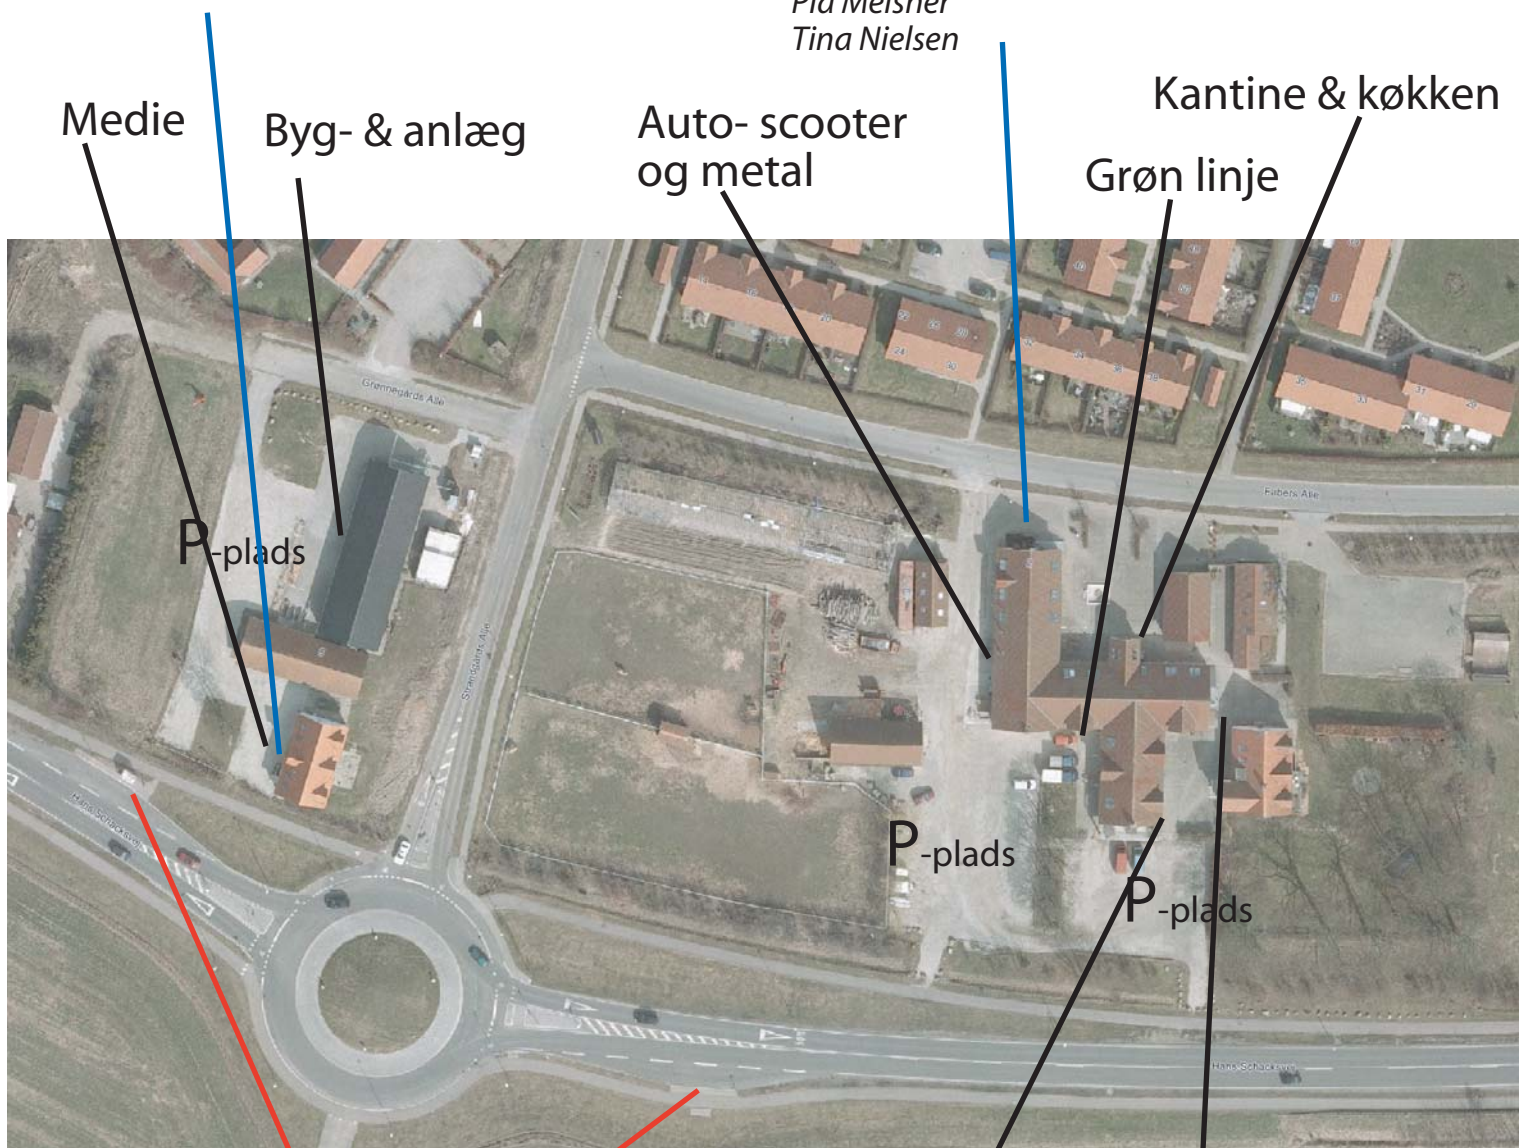

Vejledere og almen undervisning (1. sal)

Optagelsessamtaler med:
Sanne Stengaard
Pia Meisner
Tina Nielsen

Bus
(Fra Kerteminde)

Bus
(Til Kerteminde)

Grønnegårds Allé 5
5300 Kerteminde

Fabers Allé 2
5300 Kerteminde